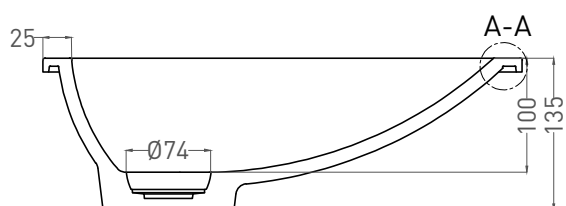

MAREA 08

РАКОВИНА ПОЛУВСТРАИВАЕМАЯ 1802208M

Дизайн: Salini SRL

salini
L'ANIMA DELL'ACQUA

Размеры: 420 x 420 x 135 мм

Вес нетто / брутто: 4 / 7 кг

Материал: S-Stone

Покрытие: матовое

Цвет: RAL / белый

Комплектация: Раковина с отверстием

Требуемый смеситель: настенный

Гарантия: 5 лет

Производство: Италия / Россия

Salini SRL

20122 Italia, Milano, Piazza del Duomo, 20

info@salini-srl.com

www.salini-srl.com

© Salini SRL - All rights reserved

Все права защищены. Несанкционированное копирование, публикация, полное или частичное воспроизведение запрещены.