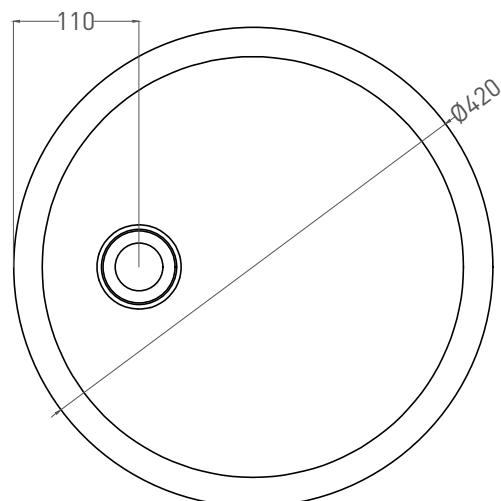

MAREA 08

РАКОВИНА ПОЛУВСТРАИВАЕМАЯ 1802208M

Дизайн: Salini SRL

salini
L'ANIMA DELL'ACQUA

Размеры: 420 x 420 x 135 мм

Вес нетто / брутто: 4 / 7 кг

Материал: S-Stone

Покрытие: матовое

Цвет: RAL / белый

Комплектация: Раковина с отверстием

Требуемый смеситель: настенный

Гарантия: 5 лет

Производство: Италия / Россия

Salini SRL

20122 Italia, Milano, Piazza del Duomo, 20

info@salini-srl.com

www.salini-srl.com

© Salini SRL - All rights reserved

Все права защищены. Несанкционированное копирование, публикация, полное или частичное воспроизведение запрещены.